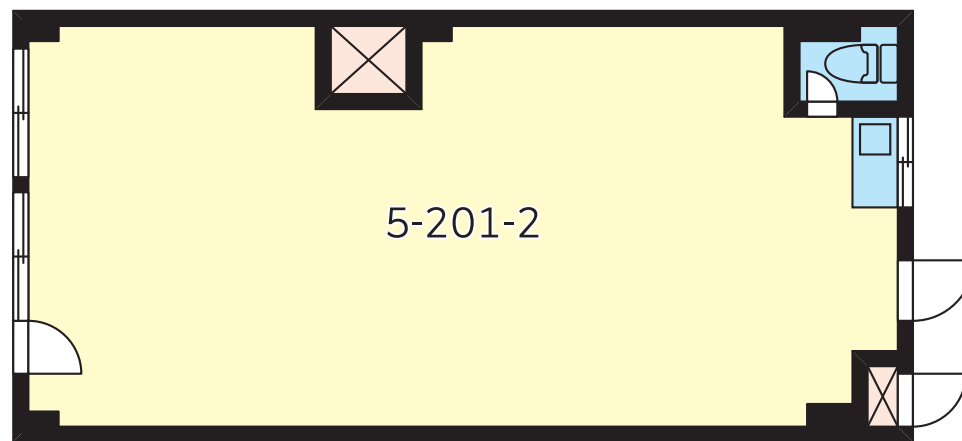

【賃貸条件】

礼金:なし
敷金:1,870,080円
保証金:なし
契約期間:5年(定期借家)
再契約料:なし
中途解約時には敷金の30%の違約金有
解約予告6ヶ月前
連帯保証人必須
※特 徴:事務所仕様
※前テナント業種:塾・スクール
※ロケーション:駅前立地