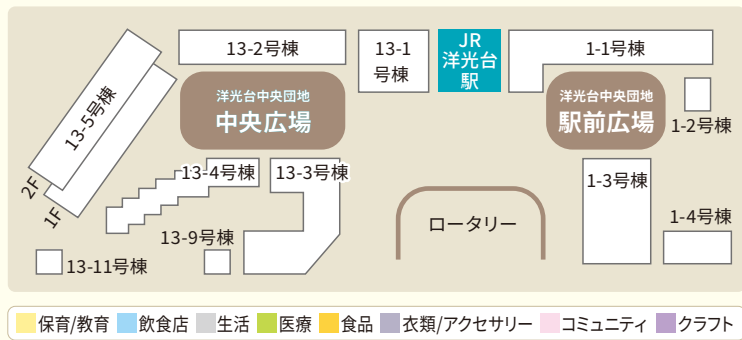

いつもご愛顧ありがとうございます。今後とも地元商店街をご利用ください。
(JR洋光台駅前) お買い物・お食事・技術のお店・専門医療クリニック等、皆様のお越しをお待ちしております。
【主催】洋光台駅前商店街 サンモール

サンモール洋光台商店街の脱炭素の取り組み

商店街に空き缶を持って行こう!

アルミ缶を30缶以上、商店街にお持ちいただくと毎年恒例のサンモール洋光台歳末福引き 補助券1枚と交換します。(2枚で1回補引可)

アルミ缶受取場所
洋光台ハンバーガーPasstime
TEL.045-367-8081
受付時間: 9:00~18:00(火曜日除く)
臨時休業の場合もあります。

- 空き缶は飲み残しのないものをお持ちください。(軽くゆすいでください) ●空き缶はつぶさなくても、つぶしても大丈夫です。 ●スチール缶(缶詰・コーヒー缶など)は受けできません。
- レジ袋等に入れてお持ちください。

結café
クラフトマーケット
11/25(土)10:00~15:00

11組の作家さんが登場します!

主催: 結café
お問合せ: 045-353-9865
(平日9:30~17:00 / 土曜9:30~15:00)

洋光台中央団地 店舗案内

神奈川県横浜市磯子区洋光台4-1・洋光台3-13
※掲載内容は2023年11月時点の情報です。※営業時間等、詳細情報等は各店にお問合せください。

1-1号棟	1-3号棟
工務店 相馬工務店	東急ストア洋光台店
天然酵母 横浜むぎや	スーパーマーケット
ケーキ La colline factory	100円ショップ ザ・ダイソー
化粧品 マヤ化粧品店	クリーニング ウエノクリーニング
飲食業(洋食) 洋食いちのせ	ボディメンテカラダファクトリー
洋菓子・喫茶 ドトールコーヒーショップ	1-4号棟
	歯科 井上歯科
	内科 H.E.Cサイエンスクリニック
1-2号棟	
美容室 ビューティーサロンタナカ	