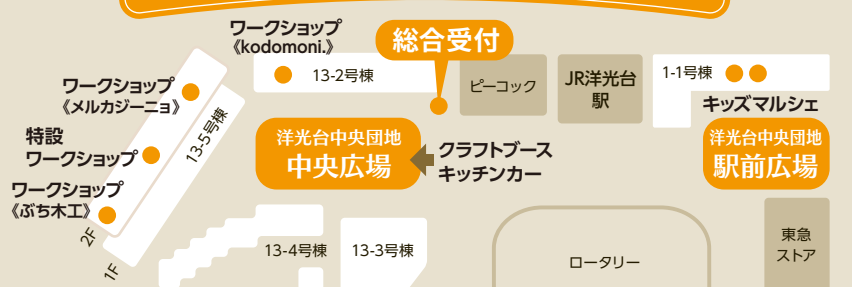

オリジナル
ランドセルカバー作り

キッズマルシェ 駅前広場 1-1号棟

地元の子供たちが出展!子供たちの手作り作品を、子供たちが展示販売します。お楽しみに♪

キッチンカー 中央広場

軽食、デザート、ドリンクなどなど、美味しいものいろいろ!

特設ワークショップ 13-5号棟 2F

11/25 11/26
手形・足型
プラ板キーホルダー作り

11/25のみ
大槌にデコ鯉を返そう!

11/26のみ
ビーズで作るストラップ
マクラメ結びのキーホルダー

11/25 11/26
クリスマスハーバリウム作り

11/25のみ
ペーパークイリングの
Xmasオーナメントカード

11/26のみ
SDG'sなプレート作り

JR洋光台駅を挟んで2つの広場で開催します!

※掲載画像はイメージを含みます。

※イベントは都合により内容変更または予告なく中止となる場合がございますので予めご了承ください。

洋光台中央のお店やイベント情報などをご覧いただけます。是非ご登録ください!