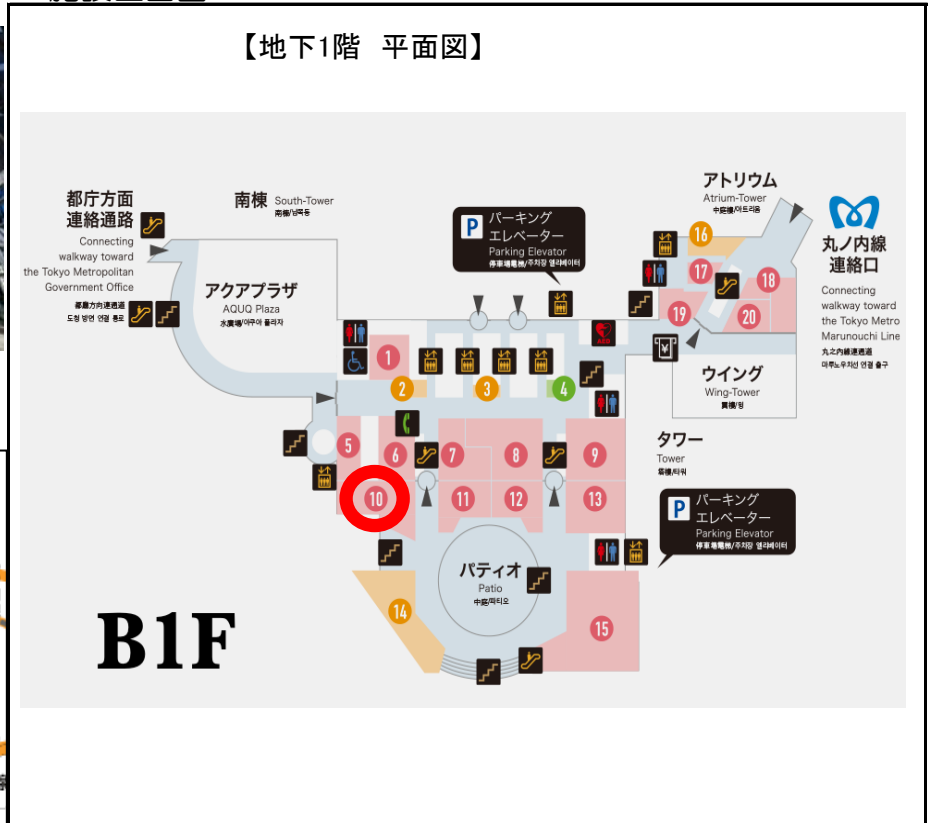

テナント募集中

施設名称		新宿アイランドタワー	
1	賃貸物件	名称	新宿アイランドタワー
		所在地	東京都新宿区西新宿六丁目5番1号
		建物構造	鉄筋コンクリート造 地下4階地上44階建
		位置	東棟 地下1階 B1201区画
		用途	飲食・サービス
		面積	250.99㎡ (75.92坪)
2	賃貸料	1,900,000円(税別) 坪単価25,026円 ※飲食については別途歩合あり。	
3	敷金	月額賃料の12ヶ月分	
4	共益費	賃料に含む	
5	契約期間	7年間(定期建物賃貸借契約) ※応相談 ※現在入居中	
6	その他の費用	①出店者会に係る費用(総務会費・販促会費)	
		②電気・ガス・水道・電話使用料及び熱供給費	
		③塵芥処理費	
		④これらに類する費用(専用区画内設備についての整備費用等)	
7	その他	新宿アイランドタワー: 就業者数約11,000人(西新宿最大規模) 契約内容等の詳細は、別途お打合せによります。	

■施設写真

■施設区画図

■施設案内図

お問合せ先 (株)新都市ライフホールディングス 営業統括部 店舗開発室
〒163-6010 東京都新宿区西新宿6-8-1 新宿オークタワー10階 Tel:03(5323)2007