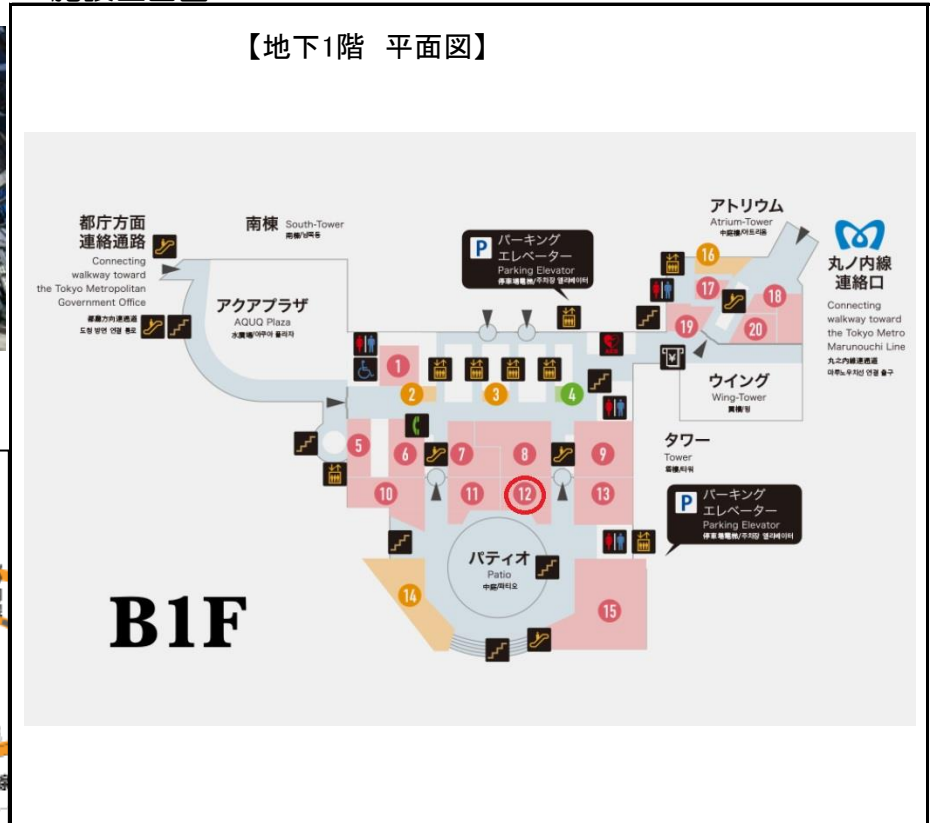

# テナント募集中

施設名称		新宿アイランドタワー	
1	賃貸物件	名称	新宿アイランドタワー
		所在地	東京都新宿区西新宿六丁目5番1号
		建物構造	鉄筋コンクリート造 地下4階地上44階建
		位置	東棟 地下1階 B1205区画
		用途	飲食
	面積	118.24㎡ (35.76坪)	
2	賃貸料	900,000円 (税別) 坪単価25,167円 ※別途歩合あり。	
3	敷金	月額賃料の12ヶ月分	
4	共益費	賃料に含む	
5	契約期間	7年間 (定期建物賃貸借契約) ※応相談 ※現在入居中	
6	その他の費用	①出店者会に係る費用 (総務会費・販促会費)	
		②電気・ガス・水道・電話使用料及び熱供給費	
		③塵芥処理費	
		④これらに類する費用 (専用区画内設備についての整備費用等)	
7	その他	新宿アイランドタワー：就業者数約11,000人 (西新宿最大規模) 契約内容等の詳細は、別途お打合せによります。	

## ■施設写真

## ■施設区画図